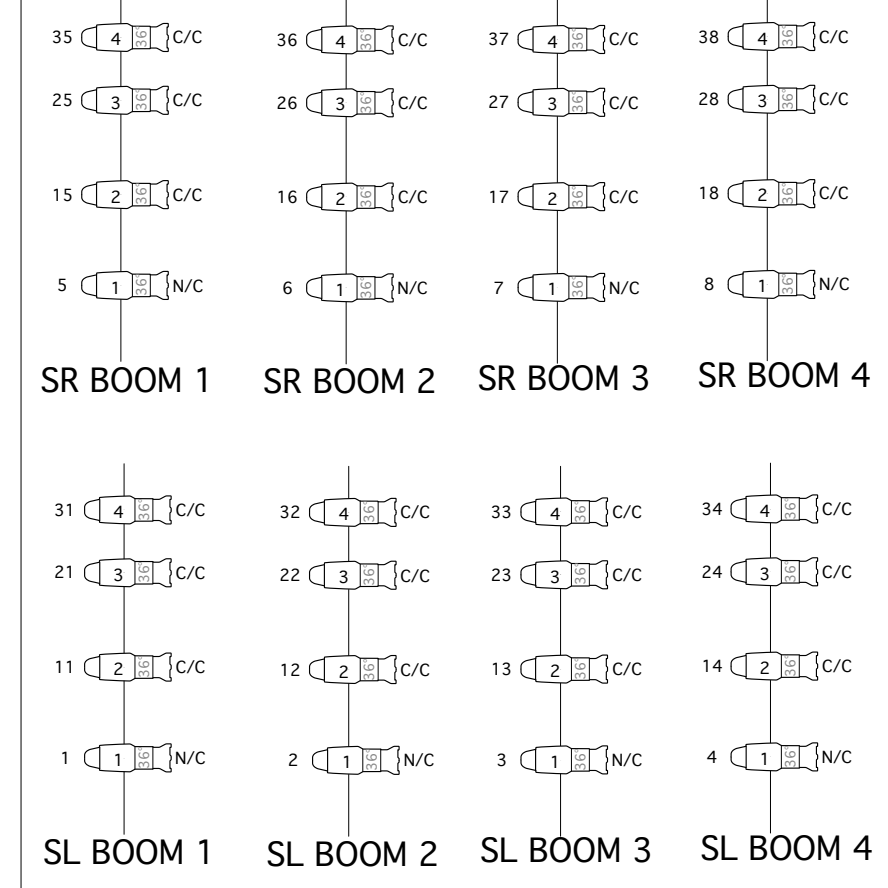

CYC WALL

C/L

CYCLORAMA
BLACK SCRIM
BLACK TRAVELER

Instruments

- Source 4 36deg
- Source 4 Jr Zoom
- Source 4 Zoom 25"-50"
- Colortran 8" Fresnel
- Colortran 6" Fresnel
- PAR 64 WFL
- ETC Paletta
- Rosco I-CUE Moving Mirror